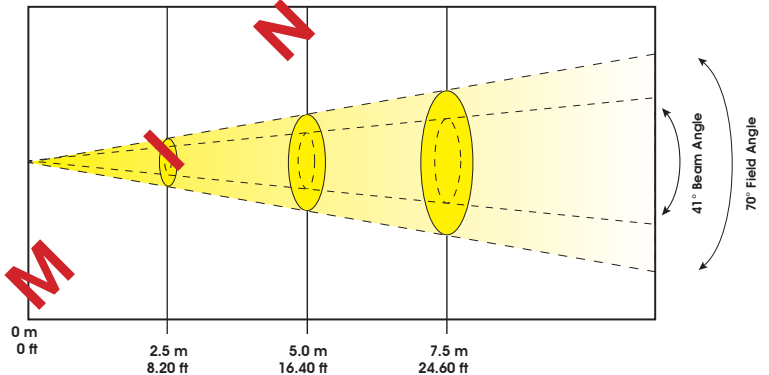

**PHOTOMETRIC DATA**

FULL ON @ 4,800K	1711 FC / 18,420 LUX	473 FC / 5096 LUX	217 FC / 2340 LUX
COOL WHITE @ 7,000K	1008 FC / 10,850 LUX	277 FC / 2984 LUX	128 FC / 1376 LUX
WARM WHITE @ 3,200K	815 FC / 8778 LUX	227 FC / 2440 LUX	104 FC / 1119 LUX

LUX x 0.0929 = FC

Min Beam Diameter	13° Beam Angle	22° Field Angle
Ø 1.10 m / Ø 3.6 ft	Ø 0.55 m / Ø 1.8 ft	Ø 1.96 m / Ø 6.4 ft
Ø 1.65 m / Ø 5.4 ft	Ø 0.98 m / Ø 3.2 ft	Ø 2.94 m / Ø 9.6 ft

FULL ON @ 4,800K	245 FC / 2639 LUX	63 FC / 674 LUX	32 FC / 344 LUX
COOL WHITE @ 7,000K	143 FC / 1535 LUX	37 FC / 394 LUX	18 FC / 197 LUX
WARM WHITE @ 3,200K	117 FC / 1255 LUX	31 FC / 324 LUX	15 FC / 159 LUX

LUX x 0.0929 = FC

Max Beam Diameter	41° Beam Angle	70° Field Angle
Ø 3.72 m / Ø 12.2 ft	Ø 1.86 m / Ø 6.1 ft	Ø 7.0 m / Ø 23. ft
Ø 5.58 m / Ø 18.3 ft	Ø 3.5 m / Ø 11.5 ft	Ø 10.5 m / Ø 34.4 ft

**DIMENSIONAL DIAGRAMS**